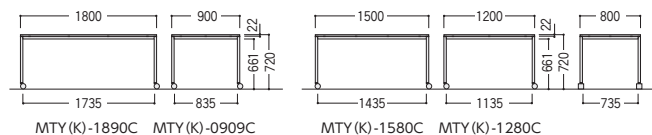

チェア P314

22mm厚の天板と32mm角パイプフレームで構成されたシャープでシンプルなデザイン。D色天板の表面は、木目シボ入りです。

■天板カラー

D(ダークブラウン) W(ホワイト)
-1(木目シボ入り) -2

■共通仕様

天板・天板厚/メラミン化粧板、22mm
天板芯材/パーティクルボード
天板エッジ/ABS樹脂
脚・フレーム/32×32スチール角パイプ
脚タイプ
MTY：シルバーメタリック粉体塗装、
MTYK：ブラック粉体塗装
キャスター付(φ60双輪キャスター)
アジャスター付

■キャスタータイプ

●脚タイプ

キャスタータイプ
φ60双輪キャスター付
片側2ケストッパー付

■アジャスタータイプ

アジャスタータイプ

H720

タイプ	W×D×H/脚間	質量kg	シルバー脚			ブラック脚		
			商品コード	品番	価格	商品コード	品番	価格
キャスター付	1800×900×720/1735	33.5	50-0630-□	MTY-1890C-□	¥83,600	50-1187-□	MTYK-1890C-□	¥85,600
	1500×800×720/1435	28.5	50-0631-□	MTY-1580C-□	¥73,200	50-1188-□	MTYK-1580C-□	¥74,900
	1200×800×720/1135	25.0	50-0632-□	MTY-1280C-□	¥63,800	50-1189-□	MTYK-1280C-□	¥65,100
	900×900×720/835	22.0	50-0633-□	MTY-0909C-□	¥62,000	50-1190-□	MTYK-0909C-□	¥63,400
アジャスター付	1800×900×720/1735	32.5	50-0437-□	MTY-1890-□	¥76,500	50-1191-□	MTYK-1890-□	¥78,600
	1500×800×720/1435	27.5	50-0436-□	MTY-1580-□	¥66,300	50-1192-□	MTYK-1580-□	¥67,900
	1200×800×720/1135	24.0	50-0435-□	MTY-1280-□	¥57,000	50-1193-□	MTYK-1280-□	¥58,200
	900×900×720/835	21.0	50-0434-□	MTY-0909-□	¥55,400	50-1194-□	MTYK-0909-□	¥56,500

●キャスタータイプ

●アジャスタータイプ